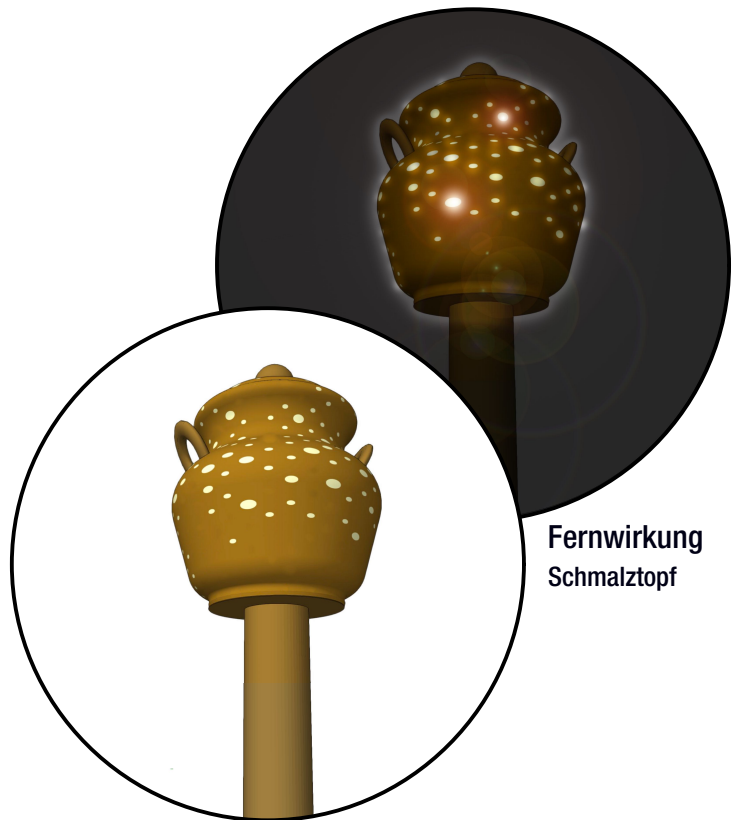

Ansicht  
M 1:50

Fernwirkung  
Schmalztopf

Das MUSE-0 öffnet sich zum  
Platzraum und wird endlich  
Bestandteil des  
Schmalzmarktes.

Fahnen und Lichtstele mit ihren  
Fern- und Nahwirkungen  
unterstützen dieses Potential.

Nahwirkung  
Info Muse-0