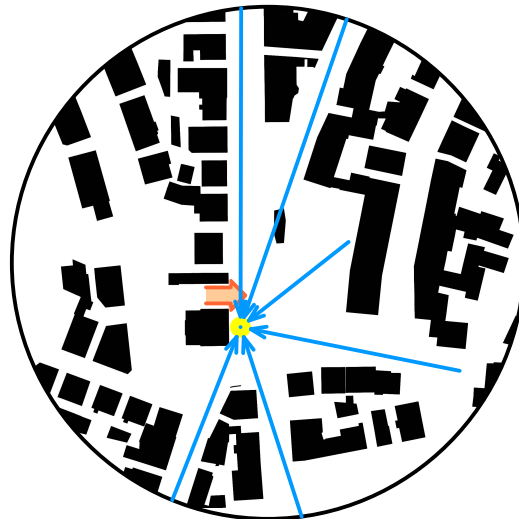

Ansicht  
M 1:50

Fernwirkung  
Schmalztopf

Das MUSE-0 öffnet sich zum  
Platzraum und wird endlich  
Bestandteil des  
Schmalzmarktes.

Fahnen und Lichtstele mit ihren  
Fern- und Nahwirkungen  
unterstützen dieses Potential.

Nahwirkung  
Info Muse-0